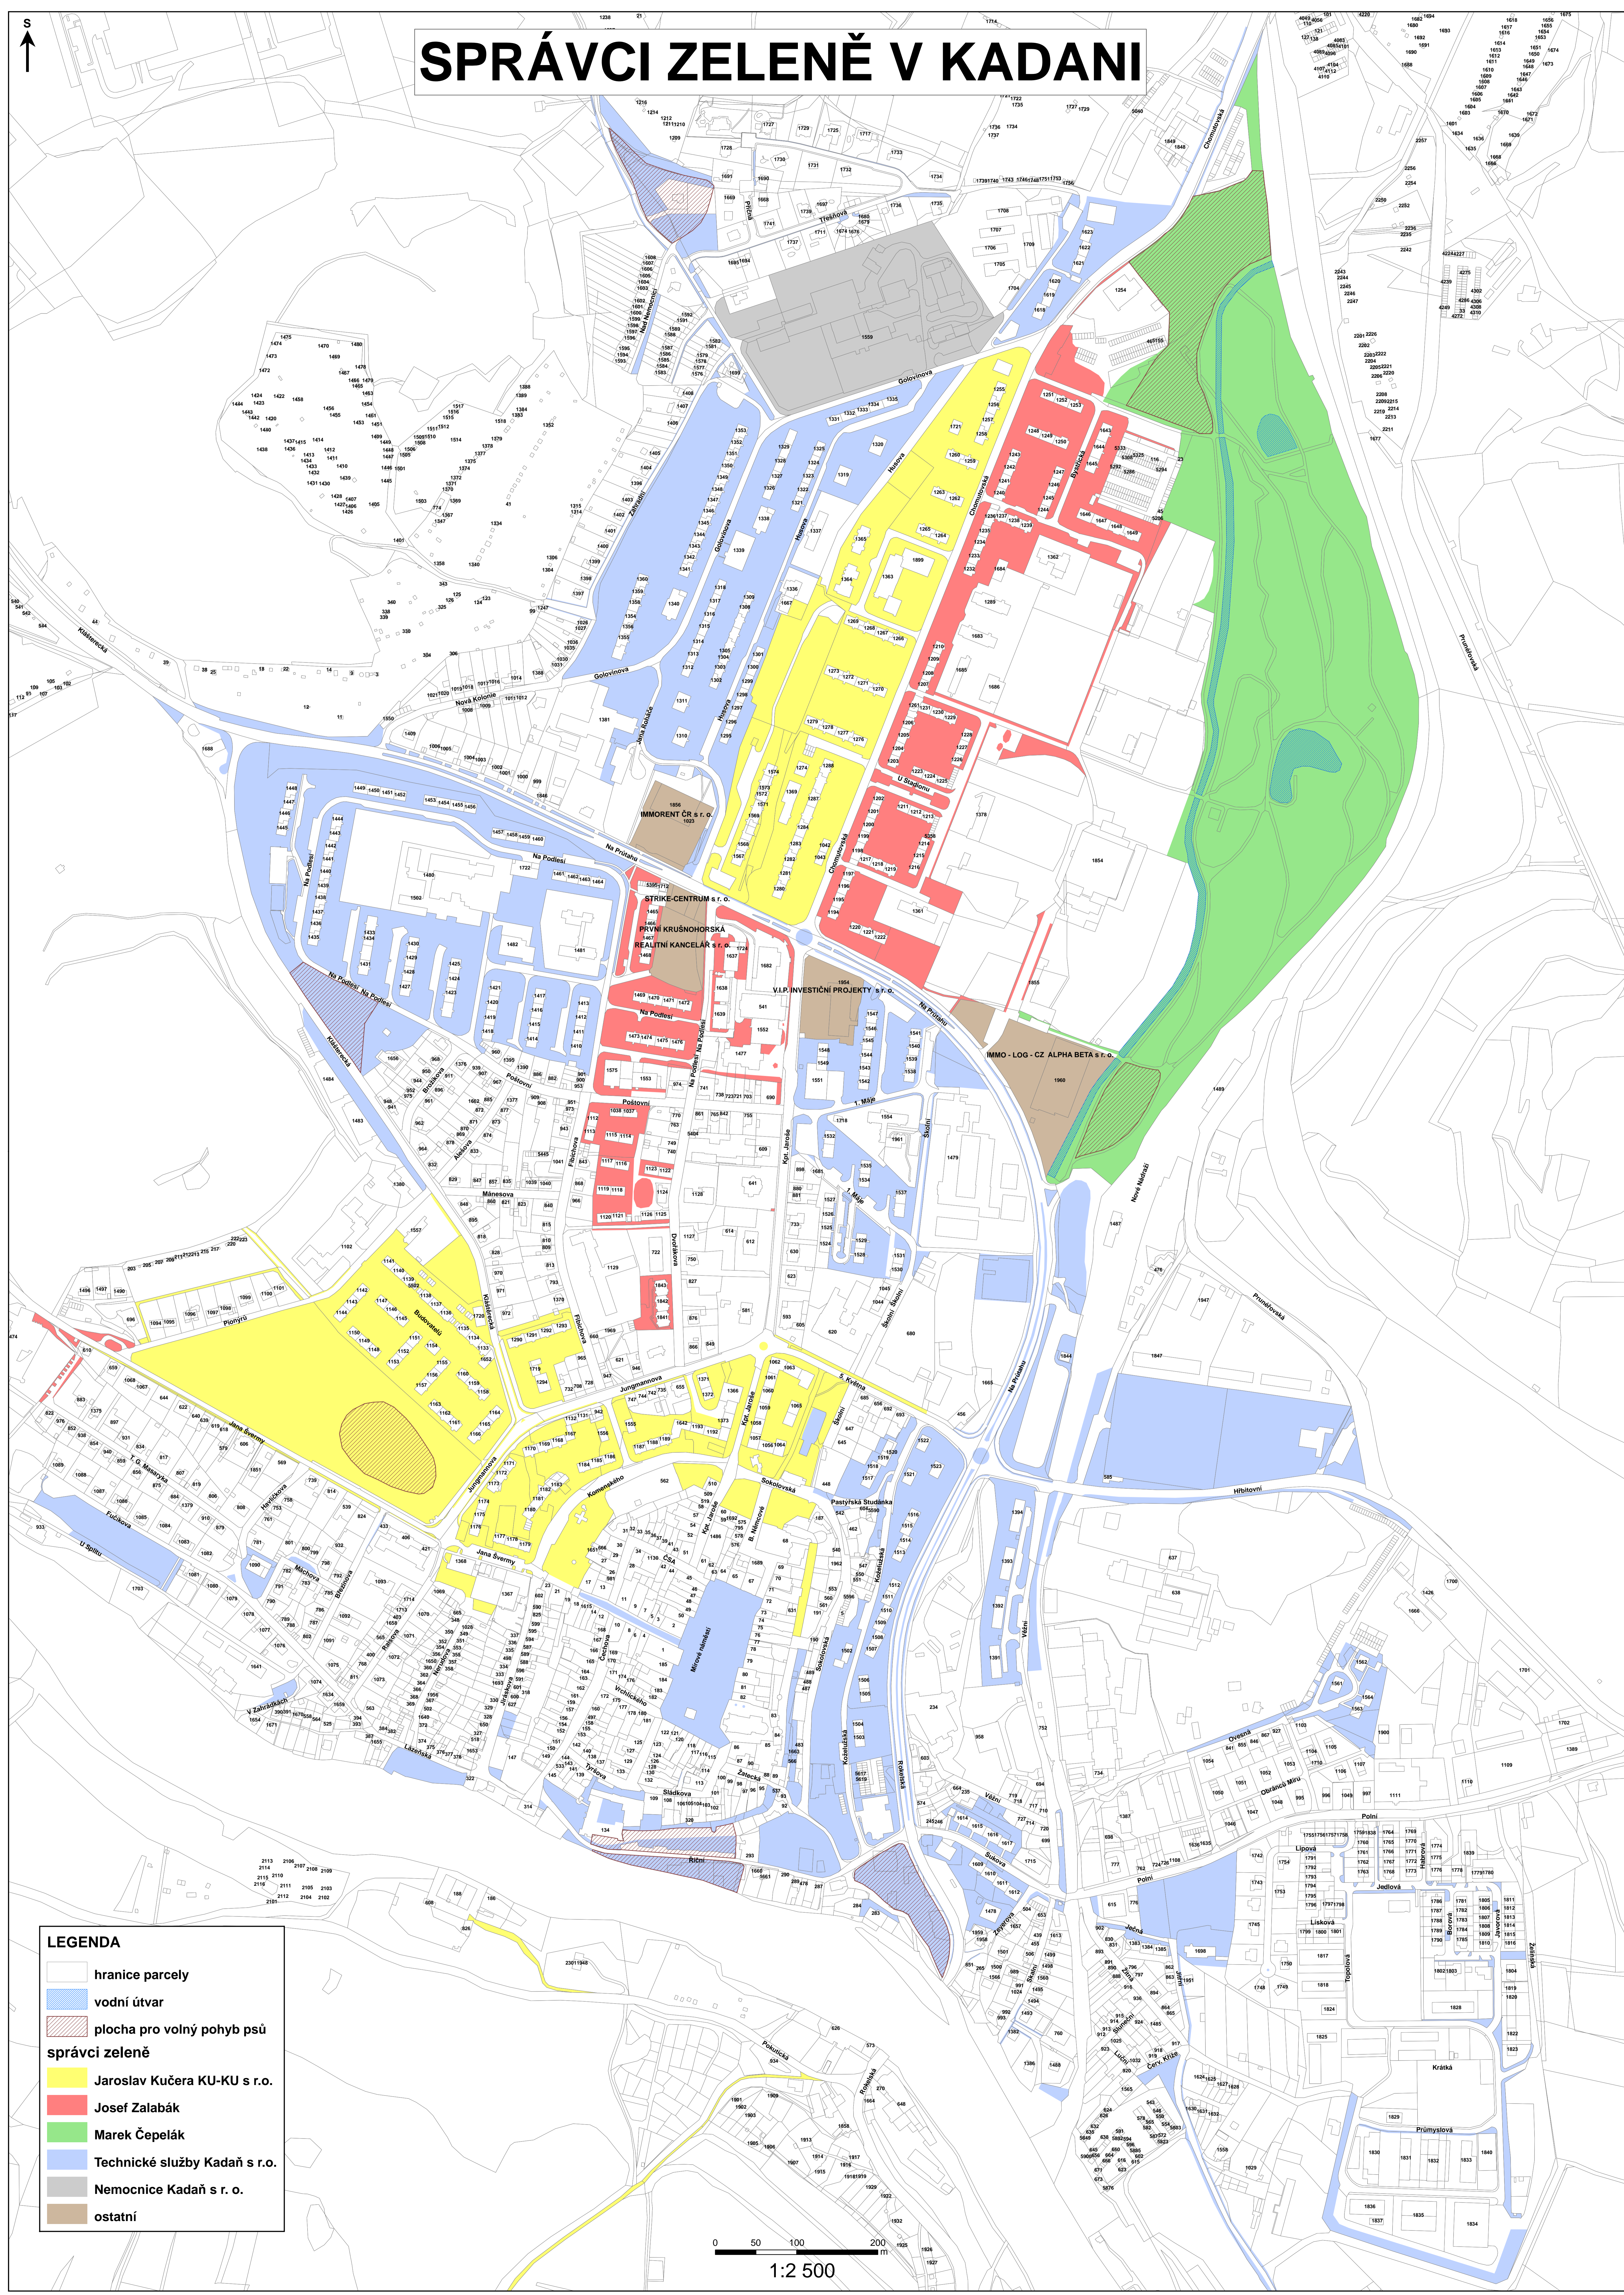

SPRÁVCI ZELENĚ V KADAŇI

- LEGENDA**
- hranice parcely
 - vodní útvar
 - plocha pro volný pohyb psů
- správci zeleně**
- Jaroslav Kučera KU-KU s.r.o.
 - Josef Zalabák
 - Marek Čepelák
 - Technické služby Kadaň s.r.o.
 - Nemocnice Kadaň s.r.o.
 - ostatní

0 50 100 200 300 400 500
1:2 500